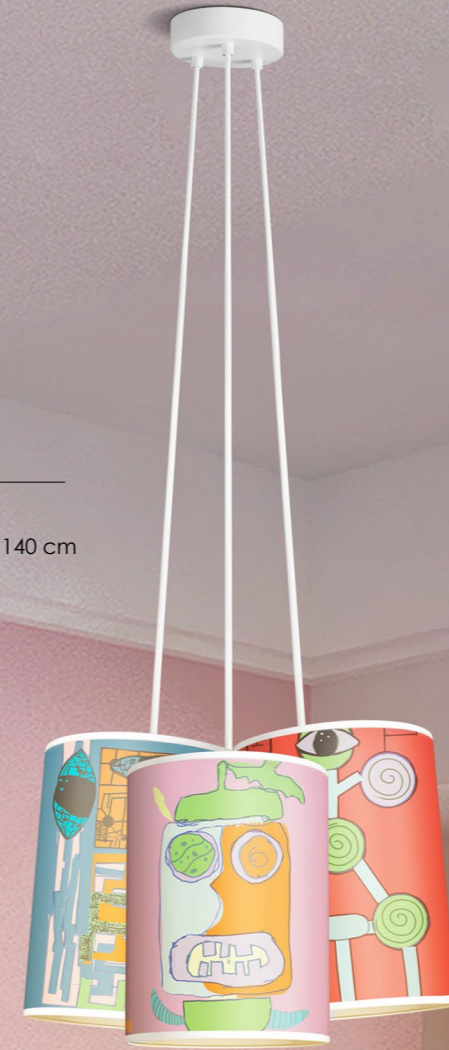

Skyscraper yellow star

Skyscraper AI

Owl Leni

Owl Lily

Lampshade series

TLS7341-70 A-4

☒ E27, bulb not incl.
↔ Dia. 30 cm ↓ 70 cm

TLS7341-20 A-1

↑ 183 cm

TLP7171-02SW

☒ 2 x E27, bulb not incl.

↔ 98 X 30 cm

↑ 140 cm

TLP7171-03SW

3 x E27, bulb not incl.
↔ 98 x 25 cm ↓ 140 cm

TLP7180-03SW

3 x E27, bulb not incl.
↔ Dia. 50 cm ↓ 140 cm

TLPD003-03WT

3 x E27, bulb not incl.
↔ Dia. 25 cm ↑ 115 cm

TLP7195-03SW

3 x E27, bulb not incl.
↔ Dia. 30 cm ↑ 135 cm

TLP7201-02SW

2 x E27, bulb not incl.
↔ 45 x 20 cm † 65 cm

TLP7173-01SW

E27, bulb not incl.
↔ 15 x 12 cm † 30 cm

TLW7138-01SW

E27, bulb not incl.
↔ 13.5 x 15 cm ↑ 38 cm

TLT7326-60

E27, bulb not incl.
↔ Dia. 25 cm ↑ 63 cm

TLT7148-01SW

E27, bulb not incl.
↔ Dia. 13.5 cm ↑ 47.5 cm